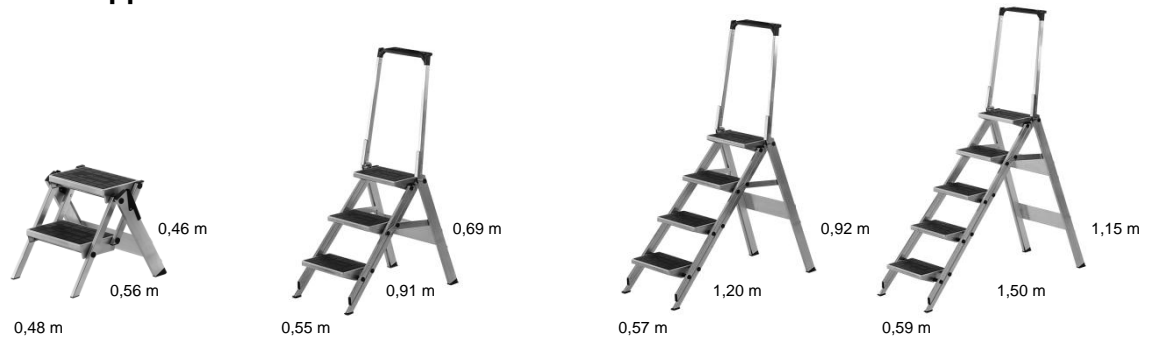

Die passenden Kunststofffüße zur Little Jumbo Sicherheitstreppe.

Little Jumbo - die Sicherheitstreppe von WAKÜ

	Little Jumbo 2-stufig Standhöhe 0,46m		Little Jumbo 3-stufig Standhöhe 0,69m			Little Jumbo 4-stufig Standhöhe 0,92m		Little Jumbo 5-stufig Standhöhe 1,15m
für Raumhöhen bis	2,45 m		2,70 m			2,95 m		3,20 m
mit Kunststoffbelag (Compact-Ausführung)	Art.-Nr. 210 C		Art.-Nr. 310 C					
mit Alu-Quintett-Stufen (Compact-Ausführung)	Art.-Nr. 220 C		Art.-Nr. 320 C					
mit Kunststoffbelag			Art.-Nr. 310					
mit Alu-Quintett-Stufen			Art.-Nr. 320					
mit Kunststoffbelag und Sicherheitsbügel	Art.-Nr. 210 B		Art.-Nr. 310 B			Art.-Nr. 410 B		Art.-Nr. 510 B
mit Alu-Quintett-Stufen und Sicherheitsbügel	Art.-Nr. 220 B		Art.-Nr. 320 B			Art.-Nr. 420 B		Art.-Nr. 520 B
Klappmaß (L/B/T) in cm	compact: 54,5 x 48,5 x 8	mit Bügel: 80 x 53 x 12	compact: 78 x 48,5 x 8	ohne Bügel: 112 x 55 x 7	mit Bügel: 112 x 55 x 12	mit Bügel: 143 x 57 x 12		mit Bügel: 174 x 59 x 12
Kunststofffuß vorne 2,50 EUR netto / Stück	E55 C	E55	E55C	E55	E55	E55		E55
Kunststofffuß hinten 3,00 EUR netto / Stück	E56C	E56	E56C	E56	E56	E56		E56